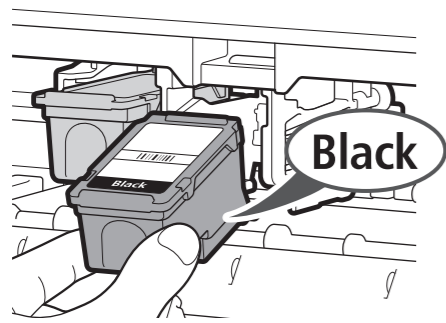

3

EN Insert the FINE Cartridge into the slot at an angle.
ES Inserte el cartucho FINE (FINE Cartridge) en ángulo dentro de la ranura.

4

EN Push the FINE Cartridge in and up firmly until it snaps into place.

ES Empuje el cartucho FINE (FINE Cartridge) firmemente hacia dentro y hacia arriba hasta que encaje en su sitio.

3 5

- 5** **EN** Repeat 2 to 4 to install the other FINE Cartridge.
ES Repita de 2 a 4 para instalar el otro cartucho FINE (FINE Cartridge).