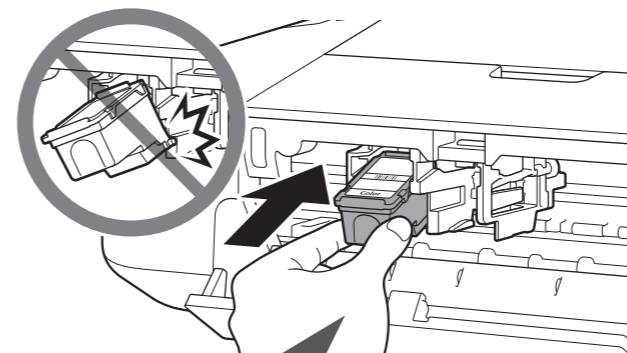

ES Si la luz de **Alarma (Alarm)** parpadea (B) en naranja, pulse el botón **ACTIVADO/REANUDAR (ON/RESUME)** para apagar la impresora y repita desde 3.

3

1

2

EN Be careful of ink on the protective tape.

ES Tenga cuidado con la tinta de la cinta protectora.

3

EN Insert the FINE Cartridge into the slot at an angle.
ES Inserte el cartucho FINE (FINE Cartridge) en ángulo dentro de la ranura.

4

EN Push the FINE Cartridge in and up firmly until it snaps into place.