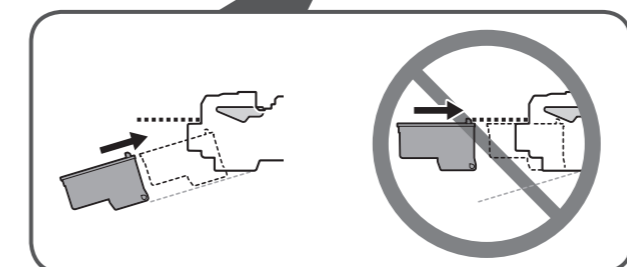

ES Si la luz de **Alarma (Alarm)** parpadea (B) en naranja, pulse el botón **ACTIVADO/REANUDAR (ON/RESUME)** para apagar la impresora y repita desde 3.

3

1

2

EN Be careful of ink on the protective tape.

ES Tenga cuidado con la tinta de la cinta protectora.

3

EN Insert the FINE Cartridge into the slot at an angle.
ES Inserte el cartucho FINE (FINE Cartridge) en ángulo dentro de la ranura.

4

EN Push the FINE Cartridge in and up firmly until it snaps into place.