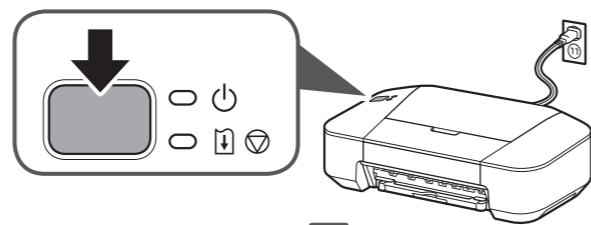

2

3

4

EN Do not connect the USB cable yet.

ES No conecte aún el cable USB.

5

EN Check that the **POWER** lamp (A) lights green.
ES Compruebe que la luz de **ENCENDIDO (POWER)** (A) se ilumina en verde.

EN If the **Alarm** lamp (B) flashes orange, press the **ON/RESUME** button to turn OFF the printer, then redo from 3.