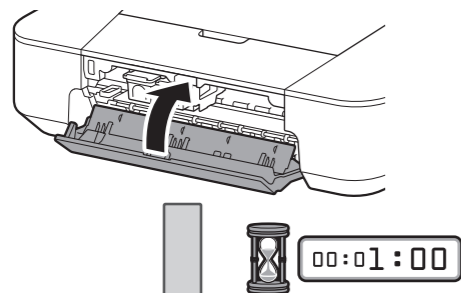

1. **EN** If the **Alarm** lamp (B) flashes orange, check that the both black and color FINE Cartridges are installed correctly.
   ES Si la luz de **Alarma (Alarm)** (B) parpadea en naranja, compruebe que ambos cartuchos FINE (FINE Cartridges) de negro y de color estén instalados correctamente.

4

1