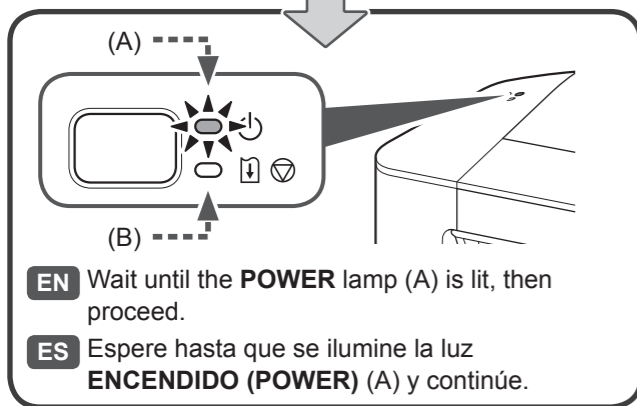

1. **5** **EN** Repeat 2 to 4 to install the other FINE Cartridge.
   ES Repita de 2 a 4 para instalar el otro cartucho FINE (FINE Cartridge).

6

1. **EN** If the **Alarm** lamp (B) flashes orange, check that the both black and color FINE Cartridges are installed correctly.
   ES Si la luz de **Alarma (Alarm)** (B) parpadea en naranja, compruebe que ambos cartuchos FINE (FINE Cartridges) de negro y de color estén instalados correctamente.

4

1

2

3

1. **EN** Load paper with the **print side facing up**.
   ES Cargue papel con el **lado de impresión hacia arriba**.

4

5

5

1. **EN** Install the software on your devices.
   ES Instale el software en sus dispositivos.

Manuals
Manuales