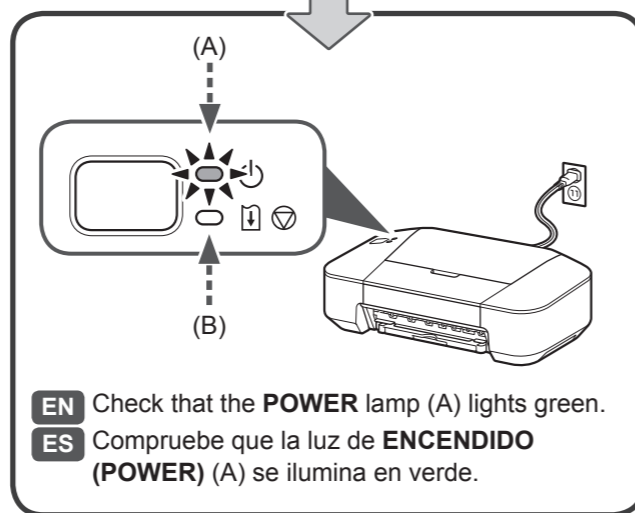

2

3

4

EN Do not connect the USB cable yet.

ES No conecte aún el cable USB.

5

EN Check that the **POWER** lamp (A) lights green.
ES Compruebe que la luz de **ENCENDIDO (POWER)** (A) se ilumina en verde.

EN If the **Alarm** lamp (B) flashes orange, press the **ON/RESUME** button to turn OFF the printer, then redo from 3.

3

EN Insert the FINE Cartridge into the slot at an angle.
ES Inserte el cartucho FINE (FINE Cartridge) en ángulo dentro de la ranura.

4

EN Push the FINE Cartridge in and up firmly until it snaps into place.