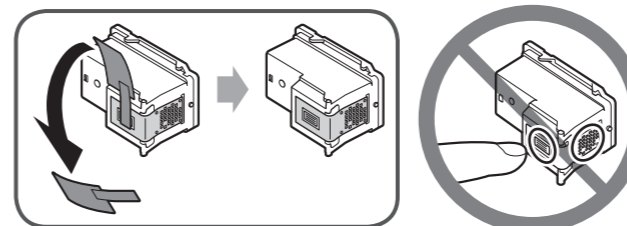

ENGLISH

ESPAÑOL

Canon PIXMA iP2800 series

Getting Started Guía de inicio

Video Tutorials
Available

Se dispone de
tutoriales en
video

www.usa.canon.com/FAQVideo

1

2

3

4

EN Do not connect the USB cable yet.

ES No conecte aún el cable USB.

5

EN Check that the **POWER** lamp (A) lights green.
ES Compruebe que la luz de **ENCENDIDO (POWER)** (A) se ilumina en verde.

EN If the **Alarm** lamp (B) flashes orange, press the **ON/RESUME** button to turn OFF the printer, then redo from 3.

ES Si la luz de **Alarma (Alarm)** parpadea (B) en naranja, pulse el botón **ACTIVADO/REANUDAR (ON/RESUME)** para apagar la impresora y repita desde 3.

3

1

2

EN Be careful of ink on the protective tape.

ES Tenga cuidado con la tinta de la cinta protectora.

3

EN Insert the FINE Cartridge into the slot at an angle.
ES Inserte el cartucho FINE (FINE Cartridge) en ángulo dentro de la ranura.

4

EN Push the FINE Cartridge in and up firmly until it snaps into place.

ES Empuje el cartucho FINE (FINE Cartridge) firmemente hacia dentro y hacia arriba hasta que encaje en su sitio.

3 5