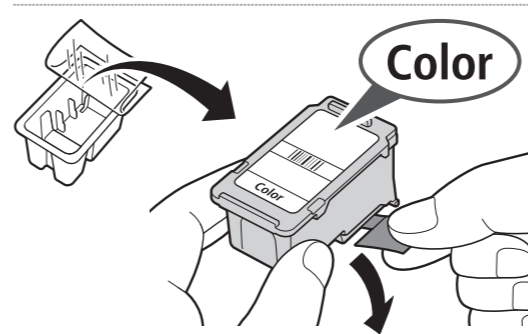

2

3

4

EN Do not connect the USB cable yet.

ES No conecte aún el cable USB.

5

EN Check that the **POWER** lamp (A) lights green.
ES Compruebe que la luz de **ENCENDIDO (POWER)** (A) se ilumina en verde.

EN If the **Alarm** lamp (B) flashes orange, press the **ON/RESUME** button to turn OFF the printer, then redo from 3.

ES Si la luz de **Alarma (Alarm)** parpadea (B) en naranja, pulse el botón **ACTIVADO/REANUDAR (ON/RESUME)** para apagar la impresora y repita desde 3.

3

1

2

EN Be careful of ink on the protective tape.

ES Tenga cuidado con la tinta de la cinta protectora.

3

EN Insert the FINE Cartridge into the slot at an angle.
ES Inserte el cartucho FINE (FINE Cartridge) en ángulo dentro de la ranura.

4

EN Push the FINE Cartridge in and up firmly until it snaps into place.