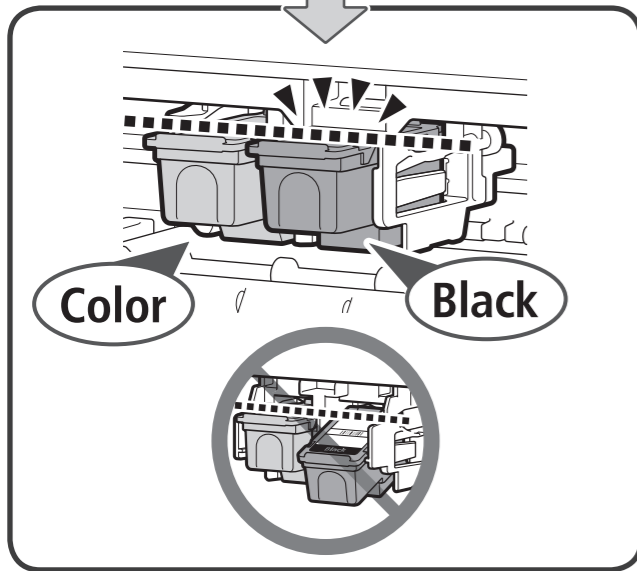

3

EN Insert the FINE Cartridge into the slot at an angle.
ES Inserte el cartucho FINE (FINE Cartridge) en ángulo dentro de la ranura.

4

EN Push the FINE Cartridge in and up firmly until it snaps into place.

ES Empuje el cartucho FINE (FINE Cartridge) firmemente hacia dentro y hacia arriba hasta que encaje en su sitio.

3 5

- 5** **EN** Repeat 2 to 4 to install the other FINE Cartridge.
ES Repita de 2 a 4 para instalar el otro cartucho FINE (FINE Cartridge).