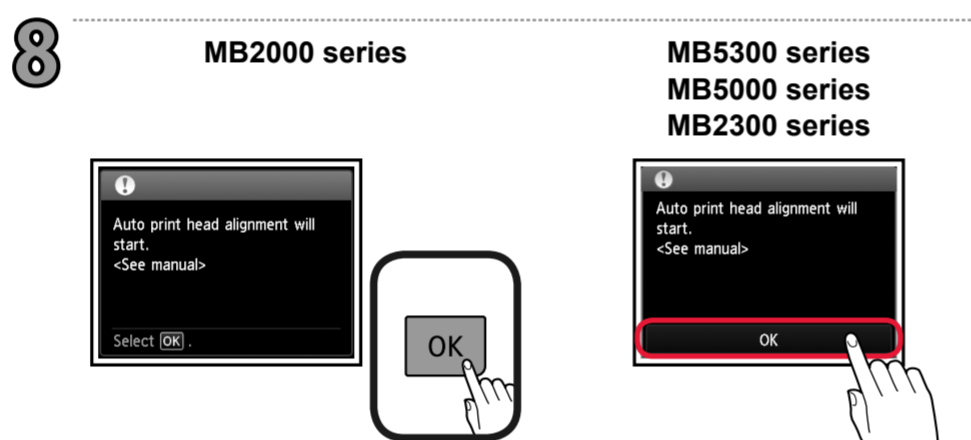

6

Hereafter, follow the message displayed on the screen.
Бұдан кейін экранда көрсетілетін хабарды орындаңыз.