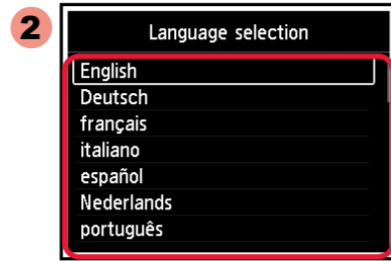

2

MB2000 series