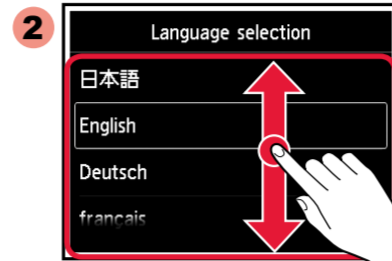

MB5300 series
MB5000 series
MB2300 series