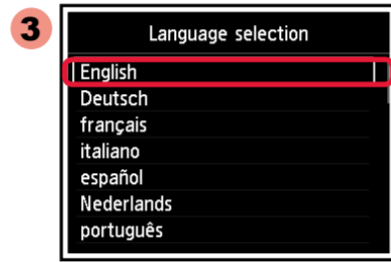

2

MB2000 series