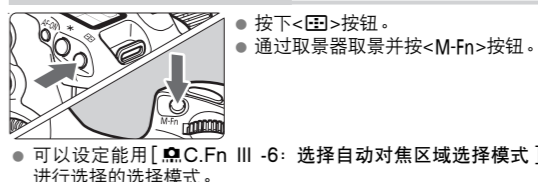

自动对焦区域选择模式