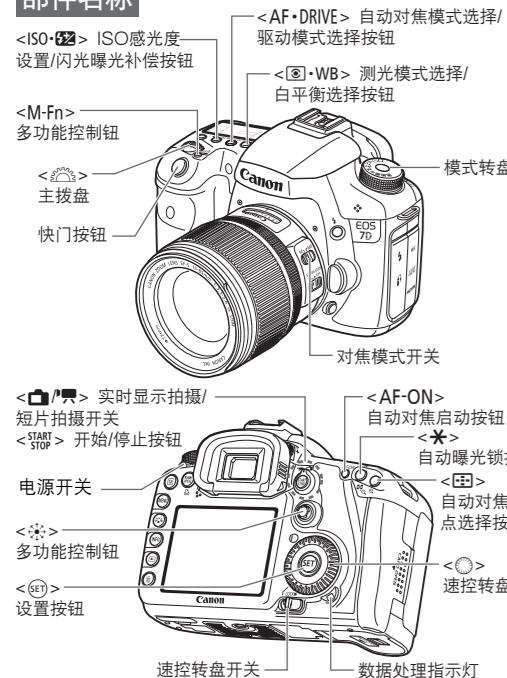

- RAW: 转动<主拨盘>选择画质。
- JPEG: 转动<速控转盘>选择画质。

照片风格★

- 按下<照片风格>按钮。
- 转动<主拨盘>或<速控转盘>选择照片风格。

风格	描述
标准	颜色鲜艳且清晰的图像。
人像	肤色较好和略显清晰的图像。
风光	鲜艳的蓝天、草木和非常清晰的图像。
单色	黑白图像。

- 关于<中性>和<可靠设置>，请参阅相机的使用说明书。

Q 速控屏幕

- 按下<Q>按钮。
- 出现速控屏幕。

电子水准仪

- 每次按下<INFO.>按钮时，屏幕显示会变化。
- 显示电子水准仪。

自定义功能

C.Fn I: 曝光	
1 曝光等级增量	5 自动对焦微调
2 ISO感光度设置增量	6 选择自动对焦区域选择模式
3 ISO感光度扩展	7 手动选择自动对焦点的方式
4 包围曝光自动取消	8 取景器显示信息照明
5 包围曝光顺序	9 显示全部自动对焦点
6 安全偏移	10 人工智能伺服/手动对焦时的合焦显示
7 光圈优先模式下的闪光同步速度	11 自动对焦辅助光闪光
C.Fn II: 图像	
1 长时间曝光降噪功能	12 与方向链接的自动对焦点
2 高ISO感光度降噪功能	13 反光镜预升
3 高光色调优先	
C.Fn IV: 操作/其他	
1 自定义控制按钮	
2 Tv/Av设置时的转盘转向	
3 增加图像校验数据	
4 添加长宽比信息	
C.Fn III: 自动对焦/驱动	
1 人工智能伺服追踪灵敏度	
2 人工智能伺服第1/第2幅图像优先	
3 人工智能伺服自动对焦追踪方式	
4 不能进行自动对焦时的镜头驱动	

拍摄操作

部件名称

液晶显示屏

取景器信息

全自动模式 () / (CA)

- 按下<Q>按钮，然后倾斜<AF-ON>选择功能。
- 转动<AF-ON>拨盘或<AF-ON>转盘设置功能。

P/Tv/Av 模式

P: 程序自动曝光