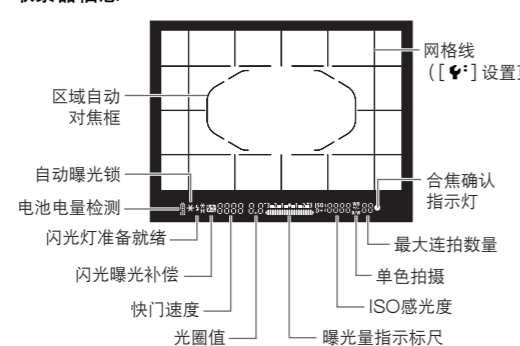

电子水准仪

- 每次按下<INFO.>按钮时，屏幕显示会变化。
- 显示电子水准仪。

自定义功能

C.Fn I: 曝光	
1 曝光等级增量	5 自动对焦微调
2 ISO感光度设置增量	6 选择自动对焦区域选择模式
3 ISO感光度扩展	7 手动选择自动对焦点的方式
4 包围曝光自动取消	8 取景器显示信息照明
5 包围曝光顺序	9 显示全部自动对焦点
6 安全偏移	10 人工智能伺服/手动对焦时的合焦显示
7 光圈优先模式下的闪光同步速度	11 自动对焦辅助光闪光
C.Fn II: 图像	
1 长时间曝光降噪功能	12 与方向链接的自动对焦点
2 高ISO感光度降噪功能	13 反光镜预升
3 高光色调优先	
C.Fn IV: 操作/其他	
1 自定义控制按钮	
2 Tv/Av设置时的转盘转向	
3 增加图像校验数据	
4 添加长宽比信息	
C.Fn III: 自动对焦/驱动	
1 人工智能伺服追踪灵敏度	
2 人工智能伺服第1/第2幅图像优先	
3 人工智能伺服自动对焦追踪方式	
4 不能进行自动对焦时的镜头驱动	

拍摄操作

部件名称

液晶显示屏

取景器信息

全自动模式 () / (CA)

- 按下<Q>按钮，然后倾斜<AF-ON>选择功能。
- 转动<AF-ON>拨盘或<AF-ON>转盘设置功能。

P/Tv/Av 模式

P: 程序自动曝光

- 将模式转盘设为<P>。
- 与<CA>模式相同，合焦时快门速度和光圈将被自动设定。

Tv: 快门优先自动曝光

Av: 光圈优先自动曝光

使用内置闪光灯

ISO: ISO感光度*

驱动模式*

AF: 自动对焦模式*

手动自动对焦点选择*