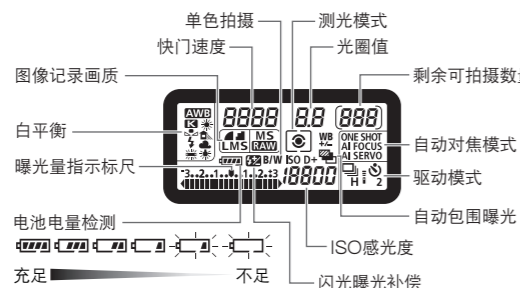

电子水准仪

- 每次按下<INFO.>按钮时，屏幕显示会变化。
- 显示电子水准仪。

自定义功能

C.Fn I: 曝光	
1 曝光等级增量	5 自动对焦微调
2 ISO感光度设置增量	6 选择自动对焦区域选择模式
3 ISO感光度扩展	7 手动选择自动对焦点的方式
4 包围曝光自动取消	8 取景器显示信息照明
5 包围曝光顺序	9 显示全部自动对焦点
6 安全偏移	10 人工智能伺服/手动对焦时的合焦显示
7 光圈优先模式下的闪光同步速度	11 自动对焦辅助光闪光
C.Fn II: 图像	
1 长时间曝光降噪功能	12 与方向链接的自动对焦点
2 高ISO感光度降噪功能	13 反光镜预升
3 高光色调优先	
C.Fn IV: 操作/其他	
1 自定义控制按钮	
2 Tv/Av设置时的转盘转向	
3 增加图像校验数据	
4 添加长宽比信息	
C.Fn III: 自动对焦/驱动	
1 人工智能伺服追踪灵敏度	
2 人工智能伺服第1/第2幅图像优先	
3 人工智能伺服自动对焦追踪方式	
4 不能进行自动对焦时的镜头驱动	

拍摄操作

部件名称

液晶显示屏

取景器信息

全自动模式 () / (CA)

- 按下<Q>按钮，然后倾斜<AF-ON>选择功能。
- 转动<AF-ON>拨盘或<AF-ON>转盘设置功能。

P/Tv/Av 模式

P: 程序自动曝光