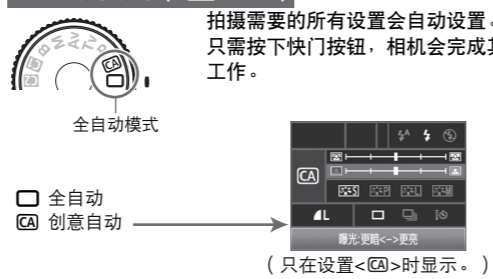

电子水准仪

- 每次按下<INFO.>按钮时，屏幕显示会变化。
- 显示电子水准仪。

自定义功能

C.Fn I: 曝光	
1 曝光等级增量	5 自动对焦微调
2 ISO感光度设置增量	6 选择自动对焦区域选择模式
3 ISO感光度扩展	7 手动选择自动对焦点的方式
4 包围曝光自动取消	8 取景器显示信息照明
5 包围曝光顺序	9 显示全部自动对焦点
6 安全偏移	10 人工智能伺服/手动对焦时的合焦显示
7 光圈优先模式下的闪光同步速度	11 自动对焦辅助光闪光
C.Fn II: 图像	
1 长时间曝光降噪功能	12 与方向链接的自动对焦点
2 高ISO感光度降噪功能	13 反光镜预升
3 高光色调优先	
C.Fn IV: 操作/其他	
1 自定义控制按钮	
2 Tv/Av设置时的转盘转向	
3 增加图像校验数据	
4 添加长宽比信息	
C.Fn III: 自动对焦/驱动	
1 人工智能伺服追踪灵敏度	
2 人工智能伺服第1/第2幅图像优先	
3 人工智能伺服自动对焦追踪方式	
4 不能进行自动对焦时的镜头驱动	

拍摄操作

部件名称

液晶显示屏

取景器信息

全自动模式 () / (CA)

- 按下<Q>按钮，然后倾斜<AF-ON>选择功能。
- 转动<AF-ON>拨盘或<AF-ON>转盘设置功能。

P/Tv/Av 模式

P: 程序自动曝光

- 将模式转盘设为<P>。
- 与<CA>模式相同，合焦时快门速度和光圈将被自动设定。

Tv: 快门优先自动曝光

Av: 光圈优先自动曝光

使用内置闪光灯

ISO: ISO感光度*

驱动模式*

AF: 自动对焦模式*

手动自动对焦点选择*