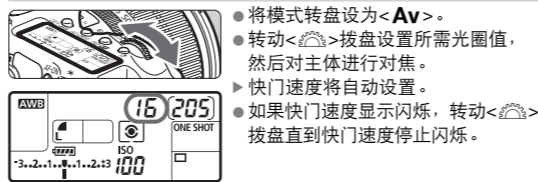

电子水准仪

- 每次按下<INFO.>按钮时，屏幕显示会变化。
- 显示电子水准仪。

自定义功能

C.Fn I: 曝光	
1 曝光等级增量	5 自动对焦微调
2 ISO感光度设置增量	6 选择自动对焦区域选择模式
3 ISO感光度扩展	7 手动选择自动对焦点的方式
4 包围曝光自动取消	8 取景器显示信息照明
5 包围曝光顺序	9 显示全部自动对焦点
6 安全偏移	10 人工智能伺服/手动对焦时的合焦显示
7 光圈优先模式下的闪光同步速度	11 自动对焦辅助光闪光
C.Fn II: 图像	
1 长时间曝光降噪功能	12 与方向链接的自动对焦点
2 高ISO感光度降噪功能	13 反光镜预升
3 高光色调优先	
C.Fn IV: 操作/其他	
1 自定义控制按钮	
2 Tv/Av设置时的转盘转向	
3 增加图像校验数据	
4 添加长宽比信息	
C.Fn III: 自动对焦/驱动	
1 人工智能伺服追踪灵敏度	
2 人工智能伺服第1/第2幅图像优先	
3 人工智能伺服自动对焦追踪方式	
4 不能进行自动对焦时的镜头驱动	

拍摄操作

部件名称

液晶显示屏

取景器信息

全自动模式 () / (CA)

- 按下<Q>按钮，然后倾斜<AF-ON>选择功能。
- 转动<AF-ON>拨盘或<AF-ON>转盘设置功能。

P/Tv/Av 模式

P: 程序自动曝光

- 将模式转盘设为<P>。
- 与<CA>模式相同，合焦时快门速度和光圈将被自动设定。

Tv: 快门优先自动曝光

Av: 光圈优先自动曝光

使用内置闪光灯

ISO: ISO感光度*

驱动模式*

AF: 自动对焦模式*

手动自动对焦点选择*