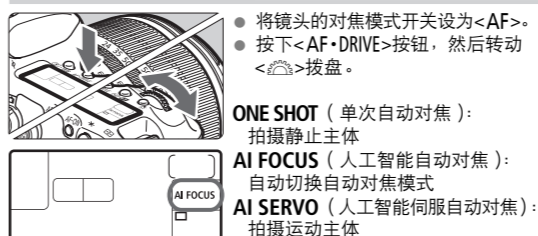

- 将模式转盘设为<P>。
- 与<CA>模式相同，合焦时快门速度和光圈将被自动设定。

Tv: 快门优先自动曝光

Av: 光圈优先自动曝光

使用内置闪光灯

ISO: ISO感光度*

驱动模式*

AF: 自动对焦模式*

手动自动对焦点选择*