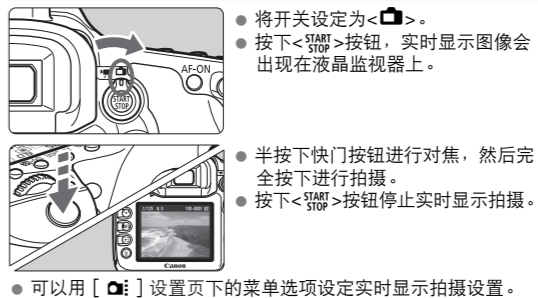

拍摄操作

部件名称

液晶显示屏

取景器信息

全自动模式 ( ) / (CA)

- 按下<Q>按钮，然后倾斜<AF-ON>选择功能。
- 转动<AF-ON>拨盘或<AF-ON>转盘设置功能。

P/Tv/Av 模式

P: 程序自动曝光

- 将模式转盘设为<P>。
- 与<CA>模式相同，合焦时快门速度和光圈将被自动设定。

Tv: 快门优先自动曝光

Av: 光圈优先自动曝光

使用内置闪光灯

ISO: ISO感光度*

驱动模式*

AF: 自动对焦模式*

手动自动对焦点选择*

自动对焦区域选择模式

实时显示拍摄

使用实时显示拍摄时的电池拍摄能力

温度	不使用闪光灯	50%使用闪光灯
23°C/73°F	约230张	约220张

拍摄短片