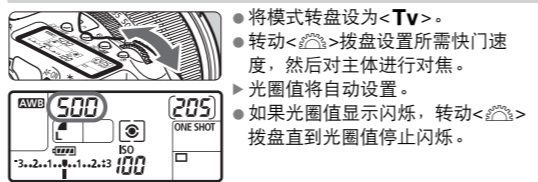

电子水准仪

- 每次按下<INFO.>按钮时，屏幕显示会变化。
- 显示电子水准仪。

自定义功能

C.Fn I: 曝光	
1 曝光等级增量	5 自动对焦微调
2 ISO感光度设置增量	6 选择自动对焦区域选择模式
3 ISO感光度扩展	7 手动选择自动对焦点的方式
4 包围曝光自动取消	8 取景器显示信息照明
5 包围曝光顺序	9 显示全部自动对焦点
6 安全偏移	10 人工智能伺服/手动对焦时的合焦显示
7 光圈优先模式下的闪光同步速度	11 自动对焦辅助光闪光
C.Fn II: 图像	
1 长时间曝光降噪功能	12 与方向链接的自动对焦点
2 高ISO感光度降噪功能	13 反光镜预升
3 高光色调优先	
C.Fn IV: 操作/其他	
1 自定义控制按钮	
2 Tv/Av设置时的转盘转向	
3 增加图像校验数据	
4 添加长宽比信息	
C.Fn III: 自动对焦/驱动	
1 人工智能伺服追踪灵敏度	
2 人工智能伺服第1/第2幅图像优先	
3 人工智能伺服自动对焦追踪方式	
4 不能进行自动对焦时的镜头驱动	

拍摄操作

部件名称

液晶显示屏

取景器信息

全自动模式 () / (CA)

- 按下<Q>按钮，然后倾斜<AF-ON>选择功能。
- 转动<AF-ON>拨盘或<AF-ON>转盘设置功能。

P/Tv/Av 模式

P: 程序自动曝光

- 将模式转盘设为<P>。
- 与<CA>模式相同，合焦时快门速度和光圈将被自动设定。

Tv: 快门优先自动曝光

Av: 光圈优先自动曝光

使用内置闪光灯

ISO: ISO感光度*

驱动模式*

AF: 自动对焦模式*

手动自动对焦点选择*