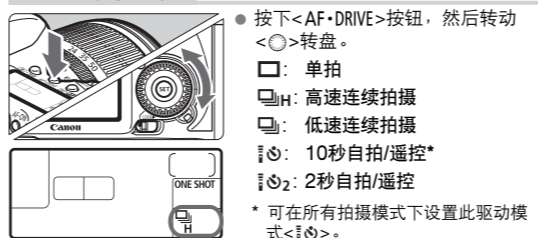

- 将模式转盘设为<P>。
- 与<CA>模式相同，合焦时快门速度和光圈将被自动设定。

Tv: 快门优先自动曝光

Av: 光圈优先自动曝光

使用内置闪光灯

ISO: ISO感光度*

驱动模式*

AF: 自动对焦模式*

手动自动对焦点选择*