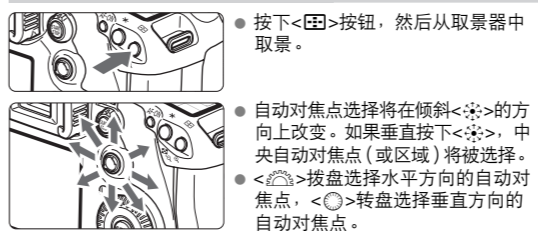

- 将模式转盘设为<P>。
- 与<CA>模式相同，合焦时快门速度和光圈将被自动设定。

Tv: 快门优先自动曝光

Av: 光圈优先自动曝光

使用内置闪光灯

ISO: ISO感光度*

驱动模式*

AF: 自动对焦模式*

手动自动对焦点选择*