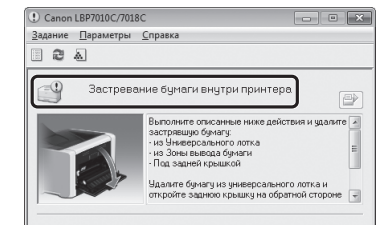

Устранение замятия бумаги

При замятии бумаги в окне статуса принтера появляется соответствующее сообщение. Устраните замятие в каждой области в порядке, указанном в сообщении.