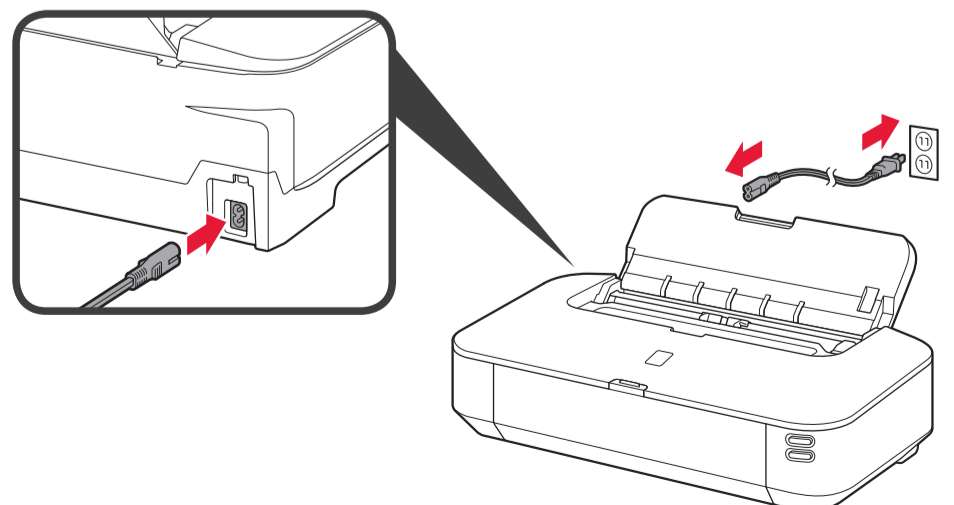

РУССКИЙ

УКРАЇНСЬКА

ENGLISH

FRANÇAIS

العربية

Canon PIXMA iX6800 series

Пространство для установки
Місце встановлення
Installation Space
Espace d'installation

مواصفات التثبيت

1

2

2

3

4

3

1