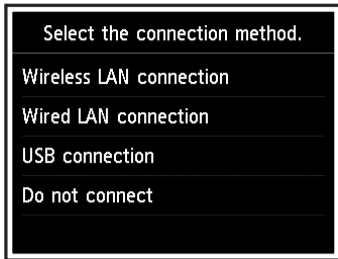

6

1

См. следующие пояснения к типам соединения и выберите метод соединения для используемых устройств.

Затем следуйте указаниям в сообщении на экране.

Перегляньте наведені далі пояснення щодо типів підключення й виберіть спосіб підключення для своїх пристроїв.

Далі дотримуйтеся вказівок на екрані.

Refer to the following explanations of connection types and select the connection method for your devices to use.

Hereafter, follow the message displayed on the screen.

Consultez les explications suivantes sur les types de connexion et sélectionnez la méthode de connexion que vos périphériques doivent utiliser.

Ensuite, suivez les indications du message affiché à l'écran.

راجع التفسيرات التالية الخاصة بأنواع الاتصال، ثم حدد طريقة الاتصال التي تريد استخدامها للأجهزة. بعد ذلك، اتبع الرسالة المعروضة على الشاشة.

Беспроводная сеть
Безпроводова
локальна мережа
Wireless LAN
Réseau sans fil

شبكة محلية لاسلكية

Проводная сеть
Проводова локальна
мережа
Wired LAN
Réseau câblé

شبكة محلية سلكية

USB

2

Установочный компакт-диск также доступен для Windows PC.

Компакт-диск із програмою встановлення також доступний для комп'ютерів під керуванням Windows.

Setup CD-ROM is also available for Windows PC.

Un CD-ROM d'installation est également disponible pour Windows PC.

يتوفر أيضًا القرص المضغوط الخاص بالإعداد لجهاز الكمبيوتر بنظام Windows.

Quick Menu

http://

canon.com/ijsetup

http://