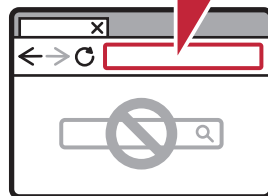

Connect to a computer on the website

Instrucciones de instalación

Instruções de configuração

For English, turn over >>

1

- ▶ Para la configuración, visite el URL
Para Configurar, visite a URL

<https://ij.start.canon/G2170>

**2**

Siga las instrucciones en el sitio web
Siga as instruções do site da

**3**

Conéctese a una computadora en el sitio web
Conectar a um computador no site da