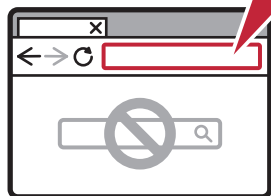

3

Connect to a computer or mobile device on the website

Instrucciones de instalación

For English, turn over >>

1

▶ Para la configuración, visite el URL

<https://ij.start.canon/G3272>

o escanear el código con su dispositivo móvil →

2

Siga las instrucciones en el sitio web

3

Conéctese a una computadora o dispositivo móvil en el sitio web