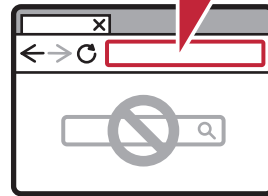

Connect to a computer on the website

Instrucciones de instalación

For English, turn over >>

1

▶ Para la configuración, visite el URL

<https://ij.start.canon/G2270>

2

Siga las instrucciones en el sitio web

3

Conéctese a una computadora en el sitio web