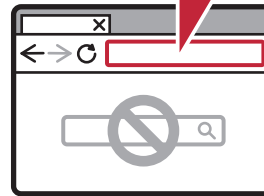

Setup Instructions

Para español, voltear >>

1

▶ For Setup, visit the URL

<https://ij.start.canon/G2270>