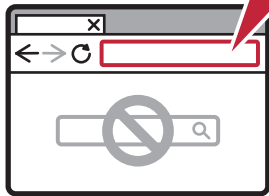

3

Connect to a computer or mobile device on the website

Instrucciones de instalación

For English, turn over >>

1

▶ Para la configuración, visite el URL

<https://ij.start.canon/TS3720>

o escanear el código con su dispositivo móvil →

2

Siga las instrucciones en el sitio web

3

Conéctese a una computadora o dispositivo móvil en el sitio web