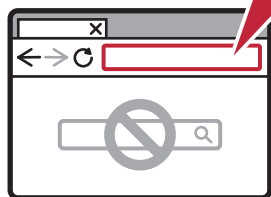

3

Connect to a computer or mobile device on the website

Instrucciones de instalación

For English, turn over >>

1

▶ Para la configuración, visite el URL

<https://ij.start.canon/TS3722>

o escanear el código con su dispositivo móvil →

2

Siga las instrucciones en el sitio web

3

Conéctese a una computadora o dispositivo móvil en el sitio web