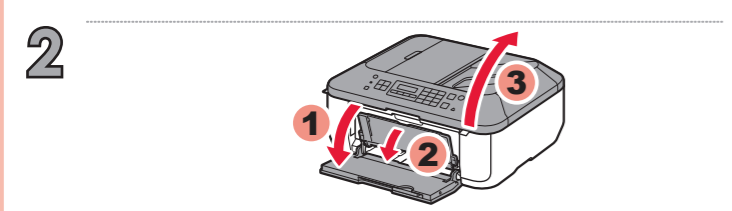

QT56048V01

Canon PIXMA MX396 series

2

3

4

4

7

Black

Color

Black

8

00:02:00

5

6

640_{XXL} Black 641_{XL} Color 640_{XL} Black 641 Color 640 Black