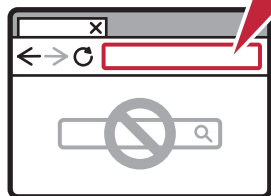

3

Connect to a computer or mobile device on the website

Instrucciones de instalación

For English, turn over >>

1

▶ Para la configuración, visite el URL

<https://ij.start.canon/G3270>

o escanear el código con su dispositivo móvil →

2

Siga las instrucciones en el sitio web

3

Conéctese a una computadora o dispositivo móvil en el sitio web