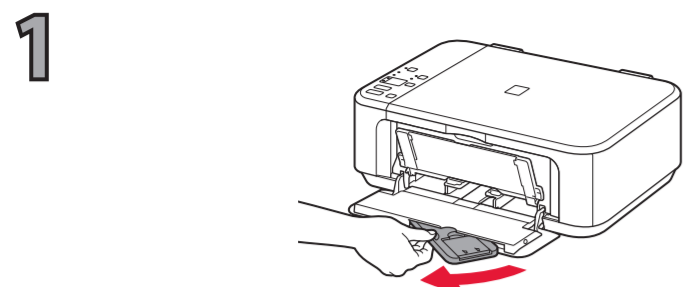

4

Печать с закрытым лотком приема бумаги (C) приводит к ошибке.

Спроба виконати друк із закритим лотком виведення паперу (C) призводить до помилки.

Printing with the paper output tray (C) closed, causes an error.

L'impression sans ouvrir le bac de sortie papier (C) provoque une erreur.

تؤدي الطباعة دون فتح درج إخراج الورق (C) إلى حدوث خطأ.