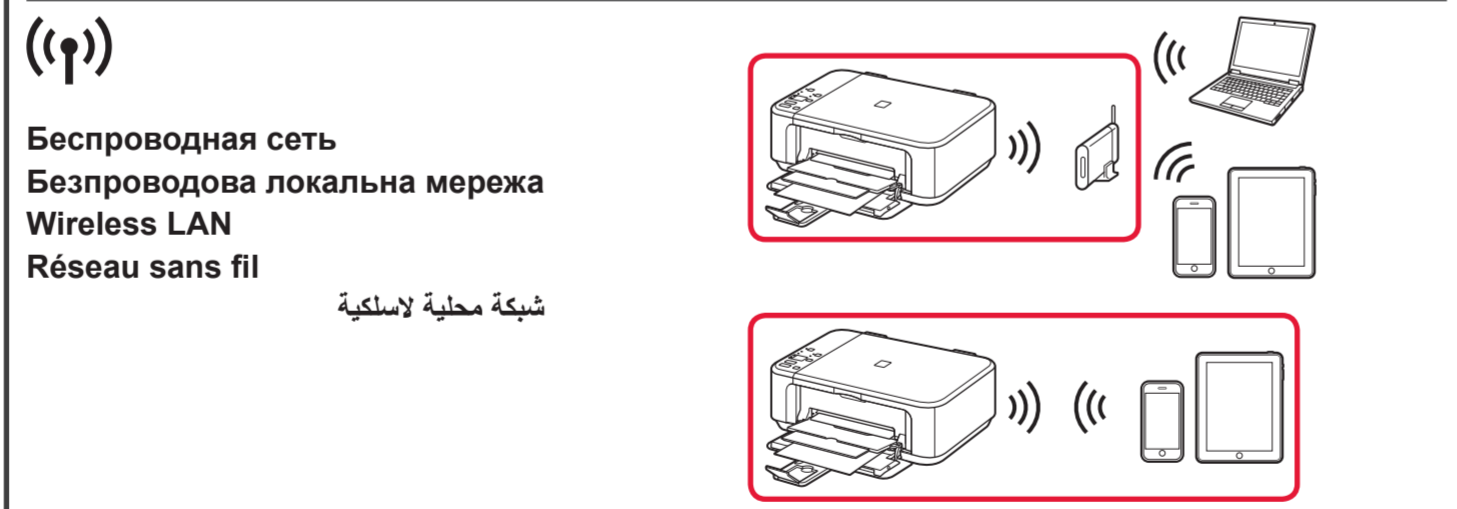

L'impression sans ouvrir le bac de sortie papier (C) provoque une erreur.

تؤدي الطباعة دون فتح درج إخراج الورق (C) إلى حدوث خطأ.

5

Метод соединения
Метод підключення
Connection method
Méthode de connexion

Если индикатор Wi-Fi горит, настройка принтера завершена.
Якщо індикатор Wi-Fi світиться, це означає, що налаштування принтера завершено.
When the Wi-Fi lamp is lit, the printer setup is complete.
Lorsque le voyant Wi-Fi est allumé, la configuration de l'imprimante est terminée.