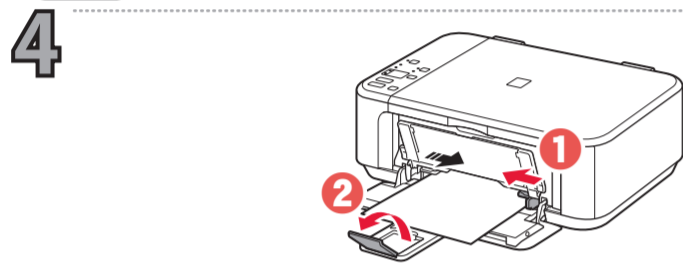

4

Печать с закрытым лотком приема бумаги (C) приводит к ошибке.

Спроба виконати друк із закритим лотком виведення паперу (C) призводить до помилки.

Printing with the paper output tray (C) closed, causes an error.

L'impression sans ouvrir le bac de sortie papier (C) provoque une erreur.

تؤدي الطباعة دون فتح درج إخراج الورق (C) إلى حدوث خطأ.