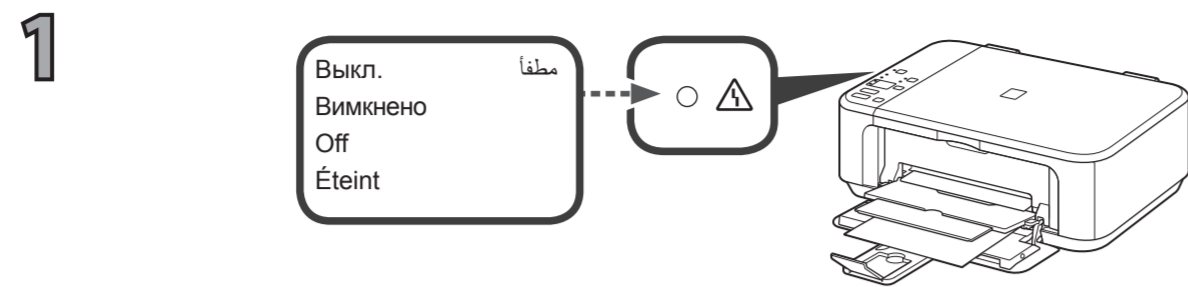

4

Печать с закрытым лотком приема бумаги (C) приводит к ошибке.

Спроба виконати друк із закритим лотком виведення паперу (C) призводить до помилки.

Printing with the paper output tray (C) closed, causes an error.

L'impression sans ouvrir le bac de sortie papier (C) provoque une erreur.

تؤدي الطباعة دون فتح درج إخراج الورق (C) إلى حدوث خطأ.

5

Метод соединения
Метод підключення
Connection method
Méthode de connexion

Если индикатор Wi-Fi горит, настройка принтера завершена.
Якщо індикатор Wi-Fi світиться, це означає, що налаштування принтера завершено.
When the Wi-Fi lamp is lit, the printer setup is complete.
Lorsque le voyant Wi-Fi est allumé, la configuration de l'imprimante est terminée.

عندما يضيء المصباح Wi-Fi، يشير ذلك إلى اكتمال إعداد الطباعة.

Если индикатор Аварийный сигнал (Alarm) мигает:
Якщо індикатор Попередження (Alarm) блимає:
If the Alarm lamp is flashing:
Si le voyant Alarme (Alarm) est clignotant :
إذا كان المصباح تنبيه (Alarm) وامضًا:

4 раза
4 рази
4 times
4 fois
4 مرات

Убедитесь, что картриджи FINE (FINE cartridges) установлены правильно. См. 3.
Перевірте, чи правильно встановлено картриджі FINE (FINE cartridges). Див. крок 3.
Check that the FINE cartridges are installed correctly. Refer to 3.
Vérifiez que les cartouches FINE sont installées correctement. Reportez-vous à l'étape 3.
تحقق من أن خرطيش FINE (FINE cartridges) تم تركيبها بطريقة صحيحة. راجع 3.