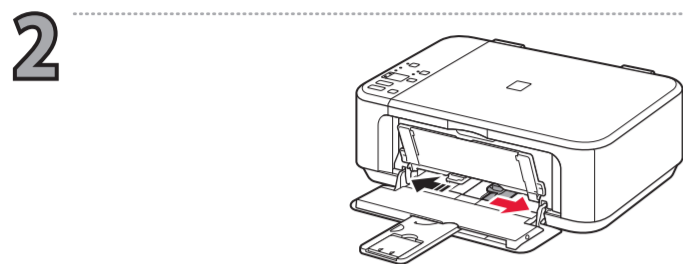

4

Печать с закрытым лотком приема бумаги (C) приводит к ошибке.

Спроба виконати друк із закритим лотком виведення паперу (C) призводить до помилки.

Printing with the paper output tray (C) closed, causes an error.

L'impression sans ouvrir le bac de sortie papier (C) provoque une erreur.

تؤدي الطباعة دون فتح درج إخراج الورق (C) إلى حدوث خطأ.