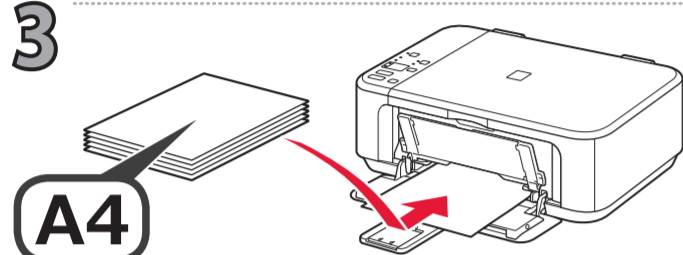

4

Печать с закрытым лотком приема бумаги (C) приводит к ошибке.

Спроба виконати друк із закритим лотком виведення паперу (C) призводить до помилки.

Printing with the paper output tray (C) closed, causes an error.

L'impression sans ouvrir le bac de sortie papier (C) provoque une erreur.

تؤدي الطباعة دون فتح درج إخراج الورق (C) إلى حدوث خطأ.