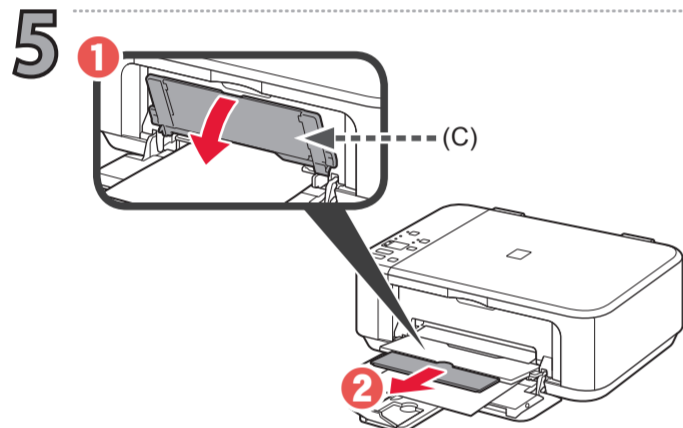

4

Печать с закрытым лотком приема бумаги (C) приводит к ошибке.

Спроба виконати друк із закритим лотком виведення паперу (C) призводить до помилки.

Printing with the paper output tray (C) closed, causes an error.

L'impression sans ouvrir le bac de sortie papier (C) provoque une erreur.

تؤدي الطباعة دون فتح درج إخراج الورق (C) إلى حدوث خطأ.