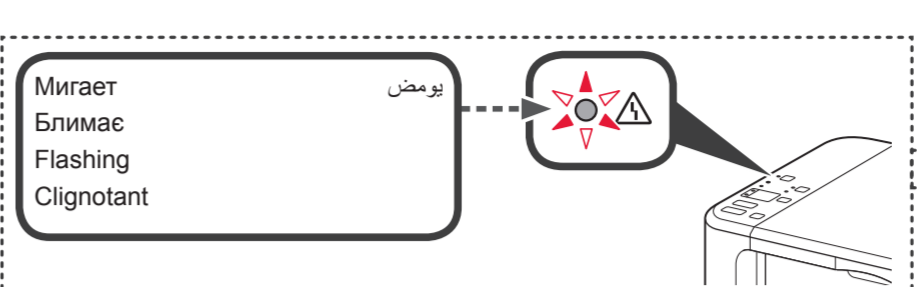

Color Black

Color Black

Индикатор Wi-Fi (B) горит или мигает.

Индикатор Wi-Fi (B) світиться або блимає.

The Wi-Fi lamp (B) is lit or flashing.

Le voyant Wi-Fi (B) est allumé ou clignotant.

المصباح Wi-Fi (B) يضيء أو يومض.

L'impression sans ouvrir le bac de sortie papier (C) provoque une erreur.

تؤدي الطباعة دون فتح درج إخراج الورق (C) إلى حدوث خطأ.

5

Метод соединения
Метод підключення
Connection method
Méthode de connexion

Если индикатор Wi-Fi горит, настройка принтера завершена.
Якщо індикатор Wi-Fi світиться, це означає, що налаштування принтера завершено.
When the Wi-Fi lamp is lit, the printer setup is complete.
Lorsque le voyant Wi-Fi est allumé, la configuration de l'imprimante est terminée.