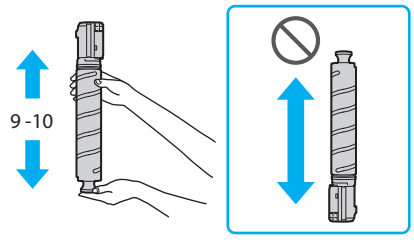

12

13

⋮

14

手順 13 を繰り返す

15

16

⋮