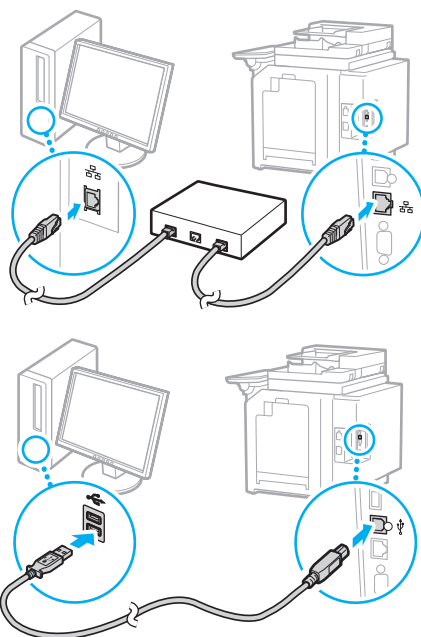

⋮

18 オプションを設置する場合は
ここで取り付ける

1段カセットベディスタル・AJ

1段カセットユニット・AE

⋮

19 ケーブル類を接続する

■電源コード

■LANケーブルまたはUSBケーブル

■モジュラーケーブル

次のページへ

設定する

設置終了後、最初に電源を入れる
⇒ **設定ナビ**が起動します！

とりあえず
コピーを使ってみたいときは…
⇒ **CASE1** へ

すべての機能を使いたいときは…
⇒ **CASE2** へ

CASE1

どなたでも
設定できます