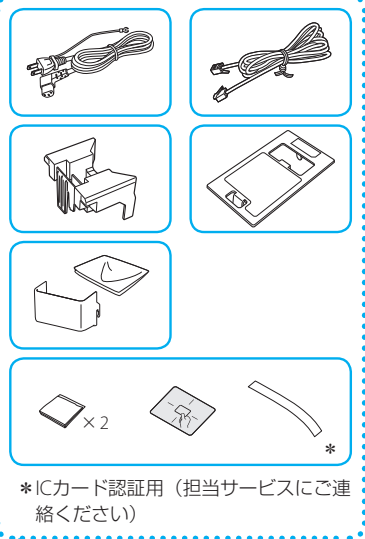

Canon

imageRUNNER ADVANCE DX C357F

かんたん 設置ガイド

さあ、設置しましょう！

ご使用前に必ず「お困りごと解決ガイド」の
「安全にお使いいただくために」をお読みください。

お読みになった後は

本書は将来いつでも使用できるように大切に保管してください。

※本書の内容は予告なく変更することがありますのでご了承ください。

本機の全機能は、ユーザーズガイド
で説明しています。

<https://oip.manual.canon/>
でご覧いただくことができます。

設置する

同梱品

本体を設置する

テープはすべて取り外してください。

必要な設置スペースについて
<https://oip.manual.canon/>
 から、本機のマニュアルで確認してください。

4