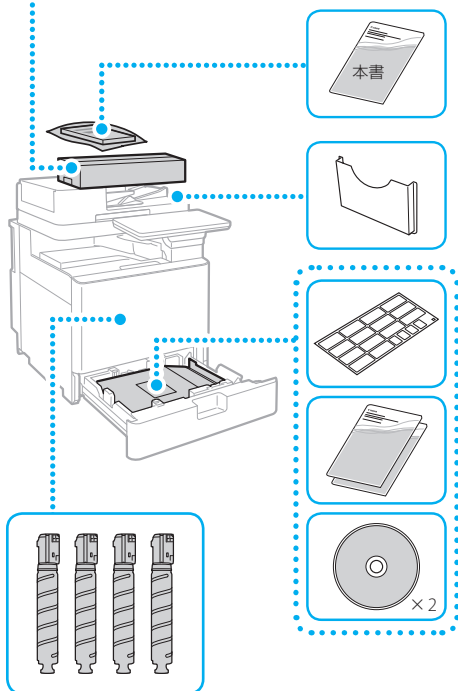

Canon

imageRUNNER ADVANCE DX C357F

かんたん 設置ガイド

さあ、設置しましょう！

ご使用前に必ず「お困りごと解決ガイド」の
「安全にお使いいただくために」をお読みください。

お読みになった後は

本書は将来いつでも使用できるように大切に保管してください。

※本書の内容は予告なく変更することがありますのでご了承ください。

本機の全機能は、ユーザーズガイド
で説明しています。

<https://oip.manual.canon/>
でご覧いただくことができます。

設置する

同梱品

本体を設置する

テープはすべて取り外してください。

必要な設置スペースについて
<https://oip.manual.canon/>
 から、本機のマニュアルで確認してください。

4

⋮

18 オプションを設置する場合は
ここで取り付ける

1段カセットベディスタル・AJ

1段カセットユニット・AE

⋮

19 ケーブル類を接続する

■電源コード

■LANケーブルまたはUSBケーブル