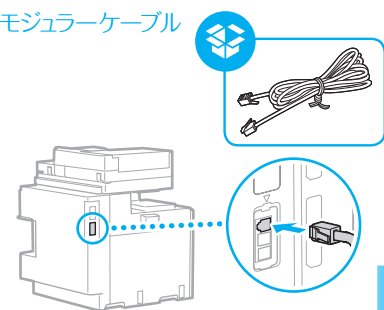

⋮

18 オプションを設置する場合は
ここで取り付ける

1段カセットベディスタル・AJ

1段カセットユニット・AE

⋮

19 ケーブル類を接続する

■電源コード

■LANケーブルまたはUSBケーブル

■モジュラーケーブル

次のページへ

設定する

設置終了後、最初に電源を入れる
⇒ **設定ナビ**が起動します！

とりあえず
コピーを使ってみたいときは…
⇒ **CASE1** へ

すべての機能を使いたいときは…
⇒ **CASE2** へ

CASE1

どなたでも
設定できます