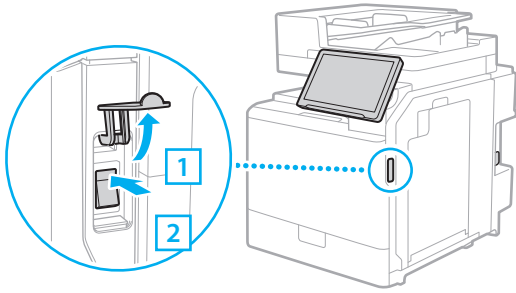

⋮

18 オプションを設置する場合は
ここで取り付ける

1段カセットベディスタル・AJ

1段カセットユニット・AE

⋮

19 ケーブル類を接続する

■電源コード

■LANケーブルまたはUSBケーブル

■モジュラーケーブル

次のページへ

設定する

設置終了後、最初に電源を入れる
⇒ **設定ナビ**が起動します！

とりあえず
コピーを使ってみたいときは…
⇒ **CASE1** へ

すべての機能を使いたいときは…
⇒ **CASE2** へ

CASE1

どなたでも
設定できます