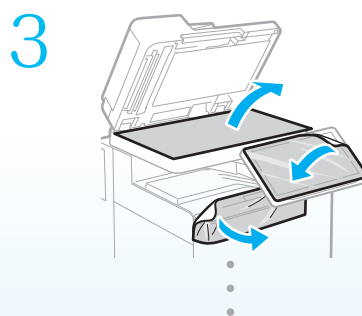

本機の全機能は、ユーザーズガイド
で説明しています。

<https://oip.manual.canon/>
でご覧いただくことができます。

設置する

同梱品

本体を設置する

テープはすべて取り外してください。

必要な設置スペースについて
<https://oip.manual.canon/>
 から、本機のマニュアルで確認してください。

4