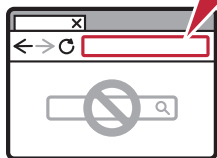

3

Connect to a computer or mobile device on the website

Instrucciones de instalación

For English, turn over >>

1

▶ Para la configuración, visite el URL

<https://ij.start.canon/GX5120>

o escanear el código con su dispositivo móvil ➔

2

Siga las instrucciones en el sitio web

3

Conéctese a una computadora o dispositivo móvil en el sitio web