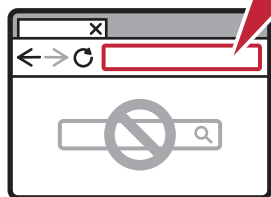

3

Connect to a computer or mobile device on the website

Instrucciones de instalación

For English, turn over >>

1

▶ Para la configuración, visite el URL

<https://ij.start.canon/TS3522>

o escanear el código con su dispositivo móvil

2

Siga las instrucciones en el sitio web

3

Conéctese a una computadora o dispositivo móvil en el sitio web