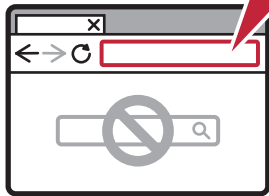

3

Connect to a computer or mobile device on the website

Instrucciones de instalación

For English, turn over >>

1

▶ Para la configuración, visite el URL

<https://ij.start.canon/TS9520a>

o escanear el código con su dispositivo móvil →

2

Siga las instrucciones en el sitio web

3

Conéctese a una computadora o dispositivo móvil en el sitio web