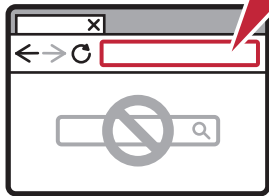

3

Connect to a computer or mobile device on the website

Instrucciones de instalación

For English, turn over >>

1

▶ Para la configuración, visite el URL

<https://ij.start.canon/G4270>

o escanear el código con su dispositivo móvil →

2

Siga las instrucciones en el sitio web

3

Conéctese a una computadora o dispositivo móvil en el sitio web